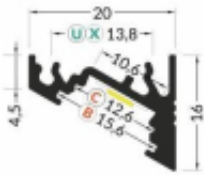

Dane aktualne na dzień: 01-04-2025 00:41

Link do produktu: <https://sklep.led.com.pl/opr-led-corner10-profil-1m-bc-ux-czarny-l-p-27552.html>

Opr.LED CORNER10 profil 1m BC/UX CZARNY L

Cena brutto	29,00 zł
Cena netto	23,58 zł
Dostępność	Dostępność: mało
Czas wysyłki	48 godzin
Numer katalogowy	23293
Producent	TOPMET