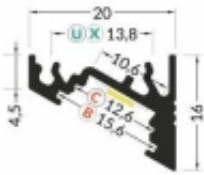

Dane aktualne na dzień: 23-06-2026 21:24

Link do produktu: <https://sklep.led.com.pl/opr-led-corner10-profil-2m-bc-ux-czarny-l-p-25134.html>

## Opr.LED CORNER10 profil 2m BC/UX CZARNY L

Cena brutto	<b>59,50 zł</b>
Cena netto	<b>48,37 zł</b>
Dostępność	<b>Dostępność: od ręki</b>
Czas wysyłki	<b>48 godzin</b>
Numer katalogowy	<b>21049</b>
Producent	<b>TOPMET</b>