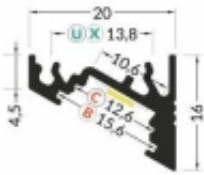

Dane aktualne na dzień: 24-04-2026 00:06

Link do produktu: <https://sklep.led.com.pl/opr-led-corner10-profil-2m-bc-ux-czarny-l-p-25134.html>

Opr.LED CORNER10 profil 2m BC/UX CZARNY L

Cena brutto	59,50 zł
Cena netto	48,37 zł
Dostępność	Dostępność: od ręki
Czas wysyłki	48 godzin
Numer katalogowy	21049
Producent	TOPMET