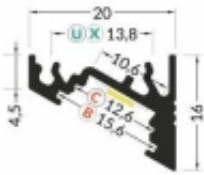

Dane aktualne na dzień: 03-04-2026 10:20

Link do produktu: <https://sklep.led.com.pl/opr-led-corner10-profil-2m-bc-ux-czarny-l-p-25134.html>

Opr.LED CORNER10 profil 2m BC/UX CZARNY L

Cena brutto	59,50 zł
Cena netto	48,37 zł
Dostępność	Dostępność: od ręki
Czas wysyłki	48 godzin
Numer katalogowy	21049
Producent	TOPMET