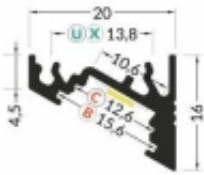

Dane aktualne na dzień: 14-05-2026 15:11

Link do produktu: <https://sklep.led.com.pl/opr-led-corner10-profil-2m-bc-ux-czarny-l-p-25134.html>

Opr.LED CORNER10 profil 2m BC/UX CZARNY L

Cena brutto	59,50 zł
Cena netto	48,37 zł
Dostępność	Dostępność: od ręki
Czas wysyłki	48 godzin
Numer katalogowy	21049
Producent	TOPMET