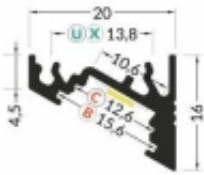

Dane aktualne na dzień: 03-06-2026 19:05

Link do produktu: <https://sklep.led.com.pl/opr-led-corner10-profil-2m-bc-ux-czarny-l-p-25134.html>

Opr.LED CORNER10 profil 2m BC/UX CZARNY L

Cena brutto	59,50 zł
Cena netto	48,37 zł
Dostępność	Dostępność: od ręki
Czas wysyłki	48 godzin
Numer katalogowy	21049
Producent	TOPMET