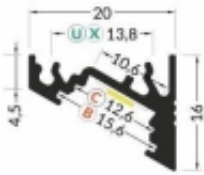

Dane aktualne na dzień: 02-04-2025 10:58

Link do produktu: <https://sklep.led.com.pl/opr-led-corner10-profil-2m-bc-ux-czarny-l-p-25134.html>

## Opr.LED CORNER10 profil 2m BC/UX CZARNY L

Cena brutto	<b>59,50 zł</b>
Cena netto	<b>48,37 zł</b>
Dostępność	<b>Dostępność: od ręki</b>
Czas wysyłki	<b>48 godzin</b>
Numer katalogowy	<b>21049</b>
Producent	<b>TOPMET</b>