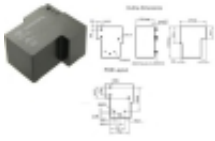

Dane aktualne na dzień: 25-04-2026 18:36

Link do produktu: <https://sklep.led.com.pl/przek-hf2150-1c-24de-przelacznny-24vdc-p-6314.html>

Przek.HF2150-1C-24DE przełączny 24VDC

Cena brutto	18,00 zł
Cena netto	14,63 zł
Dostępność	Dostępność: od ręki
Czas wysyłki	48 godzin
Numer katalogowy	12883
Producent	- -

Opis produktu