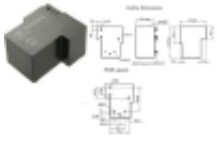

Dane aktualne na dzień: 25-06-2026 02:41

Link do produktu: <https://sklep.led.com.pl/przek-hf2150-1c-24de-przelacznny-24vdc-p-6314.html>

Przek.HF2150-1C-24DE przełączny 24VDC

Cena brutto	18,00 zł
Cena netto	14,63 zł
Dostępność	Dostępność: od ręki
Czas wysyłki	48 godzin
Numer katalogowy	12883
Producent	- -