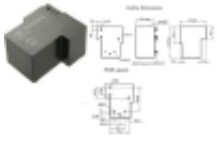

Dane aktualne na dzień: 25-06-2026 01:30

Link do produktu: <https://sklep.led.com.pl/przek-hf2150-1c-24de-przelacznym-24vdc-p-6314.html>

Przek.HF2150-1C-24DE przełączny 24VDC

Cena brutto	18,00 zł
Cena netto	14,63 zł
Dostępność	Dostępność: od ręki
Czas wysyłki	48 godzin
Numer katalogowy	12883
Producent	- -