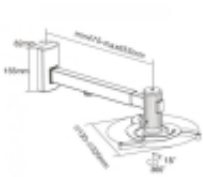

Link do produktu: <https://sklep.led.com.pl/uchwyt-projektora-0101-do-sciany-do-10kg-p-6988.html>

Uchwyt Projektora 0101 do ściany do 10kg

Cena brutto	97,00 zł
Cena netto	78,86 zł
Dostępność	Dostępność: od ręki
Czas wysyłki	48 godzin
Numer katalogowy	14121
Producent	- -

Opis produktu

Uchwyt Projektora 0101 do ściany do 10kg

Przeznaczenie: Projektory
Montaż: Do ściany / do sufitu
Typ uchwyty: Ruchomy
Maks. Obciążenie: 10 kg
Zakres montażu: 225 ~ 316 mm
Regulacja w pionie: +15° ~ -15°
Regulacja w poziomie: +8° ~ -8°
Regulacja długości ramienia: 430 ~ 650 mm
Zarządzanie kablami: Tak
Materiał: Stal
Wykończenie powierzchni: Malowany proszkowo
Kolor: Srebrny
W zestawie: Śruby montażowe