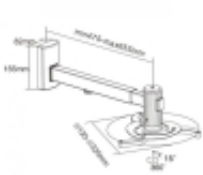

Link do produktu: <https://sklep.led.com.pl/uchwyty-projektora-0101-do-sciany-do-10kg-p-6988.html>

## Uchwyt Projektora 0101 do ściany do 10kg

Cena brutto	<b>97,00 zł</b>
Cena netto	<b>78,86 zł</b>
Dostępność	<b>Dostępność: od ręki</b>
Czas wysyłki	<b>48 godzin</b>
Numer katalogowy	<b>14121</b>
Producent	- -

### Opis produktu

Uchwyt Projektora 0101 do ściany do 10kg

Przeznaczenie: Projektory  
Montaż: Do ściany / do sufitu  
Typ uchwytu: Ruchomy  
Maks. Obciążenie: 10 kg  
Zakres montażu: 225 ~ 316 mm  
Regulacja w pionie: +15° ~ -15°  
Regulacja w poziomie: +8° ~ -8°  
Regulacja długości ramienia: 430 ~ 650 mm  
Zarządzanie kablami: Tak  
Materiał: Stal  
Wykończenie powierzchni: Malowany proszkowo  
Kolor: Srebrny  
W zestawie: Śruby montażowe