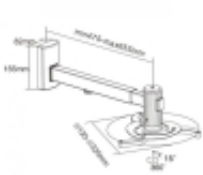

Link do produktu: <https://sklep.led.com.pl/uchwyty-projektora-0101-do-sciany-do-10kg-p-6988.html>

Uchwyt Projektora 0101 do ściany do 10kg

Cena brutto	97,00 zł
Cena netto	78,86 zł
Dostępność	Dostępność: od ręki
Czas wysyłki	48 godzin
Numer katalogowy	14121
Producent	- -

Opis produktu

Uchwyt Projektora 0101 do ściany do 10kg

Przeznaczenie: Projektory
Montaż: Do ściany / do sufitu
Typ uchwyty: Ruchomy
Maks. Obciążenie: 10 kg
Zakres montażu: 225 ~ 316 mm
Regulacja w pionie: +15° ~ -15°
Regulacja w poziomie: +8° ~ -8°
Regulacja długości ramienia: 430 ~ 650 mm
Zarządzanie kablami: Tak
Materiał: Stal
Wykończenie powierzchni: Malowany proszkowo
Kolor: Srebrny
W zestawie: Śruby montażowe