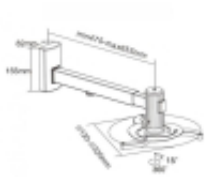

Dane aktualne na dzień: 05-04-2026 17:01

Link do produktu: <https://sklep.led.com.pl/uchwyty-projektora-0101-do-sciany-do-10kg-p-6988.html>

## Uchwyt Projektora 0101 do ściany do 10kg

Cena brutto	<b>97,00 zł</b>
Cena netto	<b>78,86 zł</b>
Dostępność	<b>Dostępność: od ręki</b>
Czas wysyłki	<b>48 godzin</b>
Numer katalogowy	<b>14121</b>
Producent	- -

### Opis produktu

Uchwyt Projektora 0101 do ściany do 10kg

Przeznaczenie: Projektory  
Montaż: Do ściany / do sufitu  
Typ uchwyty: Ruchomy  
Maks. Obciążenie: 10 kg  
Zakres montażu: 225 ~ 316 mm  
Regulacja w pionie: +15° ~ -15°  
Regulacja w poziomie: +8° ~ -8°  
Regulacja długości ramienia: 430 ~ 650 mm  
Zarządzanie kablami: Tak  
Materiał: Stal  
Wykończenie powierzchni: Malowany proszkowo  
Kolor: Srebrny  
W zestawie: Śruby montażowe