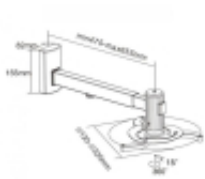

Link do produktu: <https://sklep.led.com.pl/uchwyt-projektora-0101-do-sciany-do-10kg-p-6988.html>

## Uchwyt Projektora 0101 do ściany do 10kg

Cena brutto	<b>97,00 zł</b>
Cena netto	<b>78,86 zł</b>
Dostępność	<b>Dostępność: od ręki</b>
Czas wysyłki	<b>48 godzin</b>
Numer katalogowy	<b>14121</b>
Producent	--

### Opis produktu

Uchwyt Projektora 0101 do ściany do 10kg

Przeznaczenie: Projektory  
Montaż: Do ściany / do sufitu  
Typ uchwytu: Ruchomy  
Maks. Obciążenie: 10 kg  
Zakres montażu: 225 ~ 316 mm  
Regulacja w pionie: +15° ~ -15°  
Regulacja w poziomie: +8° ~ -8°  
Regulacja długości ramienia: 430 ~ 650 mm  
Zarządzanie kablami: Tak  
Materiał: Stal  
Wykończenie powierzchni: Malowany proszkowo  
Kolor: Srebrny  
W zestawie: Śruby montażowe